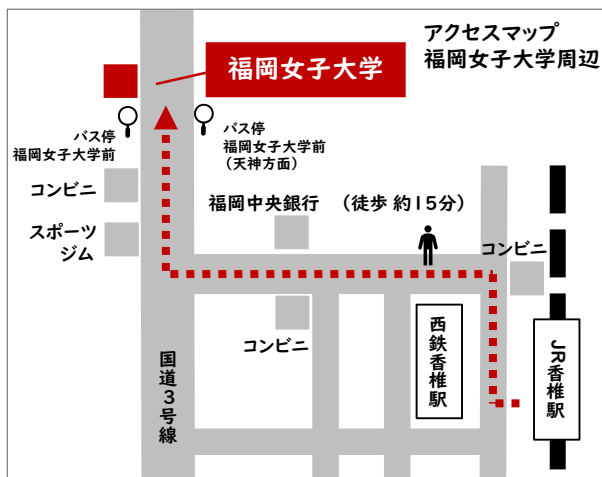

JR鹿児島本線をご利用の場合

西鉄バスをご利用の場合

福岡空港からお越しの場合

車・タクシーをご利用の場合

西鉄バス 時刻表 天神中央郵便局前 (18A: 東向き)

土曜日					日曜日・祝日						
番号	21A	番号	26A		番号	21A	番号	26A			
行先	雁の巣レクリエーションセンター	志賀島小学校前	行先	光陽台六丁目	赤間営業所	行先	雁の巣レクリエーションセンター	志賀島小学校前	行先	光陽台六丁目	赤間営業所
6			6		50	6			6		50
7	25	00	7		30	7	05 50	23	7		30
8	55	20	8		15 40	8	50	25	8		15 40
9	05 45	25	9	35	10 55	9	00 40	25	9	35	10 55
10	00	25	10	15 55	35	10	00	25	10	15 55	35
11	00 45	20	11		15 40	11	00 45	25	11		15 40
12	05	25	12	40	10	12	05 45	25	12	40	10
13	00 45	25	13		10 35 55	13	45	25	13		10 35 55
14	05 45	25	14		15 40	14	05 45	25	14		15 40
15	40	25	15	30	05 55	15	40	25	15	30	05 55
16	05 40	25	16	45	20	16	00 50	25	16	45	20
17	00 45	25	17		10 35	17	45	25	17		10 35
18	45	25	18	30	00 55	18	45	25	18	30	00 55
19	05 25	45	19		20 50	19	00	25	19		20 50
20	25	45	20		20 50	20	10	25	20		20 50
21	15		21		20 50	21	00 30		21		20 50
22	10		22		20	22	00 40		22		20