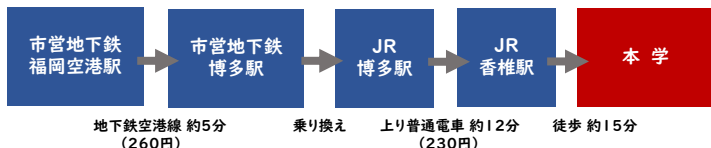

JR鹿児島本線をご利用の場合

西鉄バスをご利用の場合

福岡空港からお越しの場合

車・タクシーをご利用の場合

西鉄バス 時刻表 天神中央郵便局前 (18A: 東向き)

土曜日					日曜日・祝日						
番号	21A	番号	26A		番号	21A	番号	26A			
行先	雁の巣レクリエーションセンター	志賀島小学校前	行先	光陽台六丁目	赤間営業所	行先	雁の巣レクリエーションセンター	志賀島小学校前	行先	光陽台六丁目	赤間営業所
6			6		50	6			6		50
7	25	00	7		30	7	05 50	23	7		30
8	55	20	8		15 40	8	50	25	8		15 40
9	05 45	25	9	35	10 55	9	00 40	25	9	35	10 55
10	00	25	10	15 55	35	10	00	25	10	15 55	35
11	00 45	20	11		15 40	11	00 45	25	11		15 40
12	05	25	12	40	10	12	05 45	25	12	40	10
13	00 45	25	13		10 35 55	13	45	25	13		10 35 55
14	05 45	25	14		15 40	14	05 45	25	14		15 40
15	40	25	15	30	05 55	15	40	25	15	30	05 55
16	05 40	25	16	45	20	16	00 50	25	16	45	20
17	00 45	25	17		10 35	17	45	25	17		10 35
18	45	25	18	30	00 55	18	45	25	18	30	00 55
19	05 25	45	19		20 50	19	00	25	19		20 50
20	25	45	20		20 50	20	10	25	20		20 50
21	15		21		20 50	21	00 30		21		20 50
22	10		22		20	22	00 40		22		20